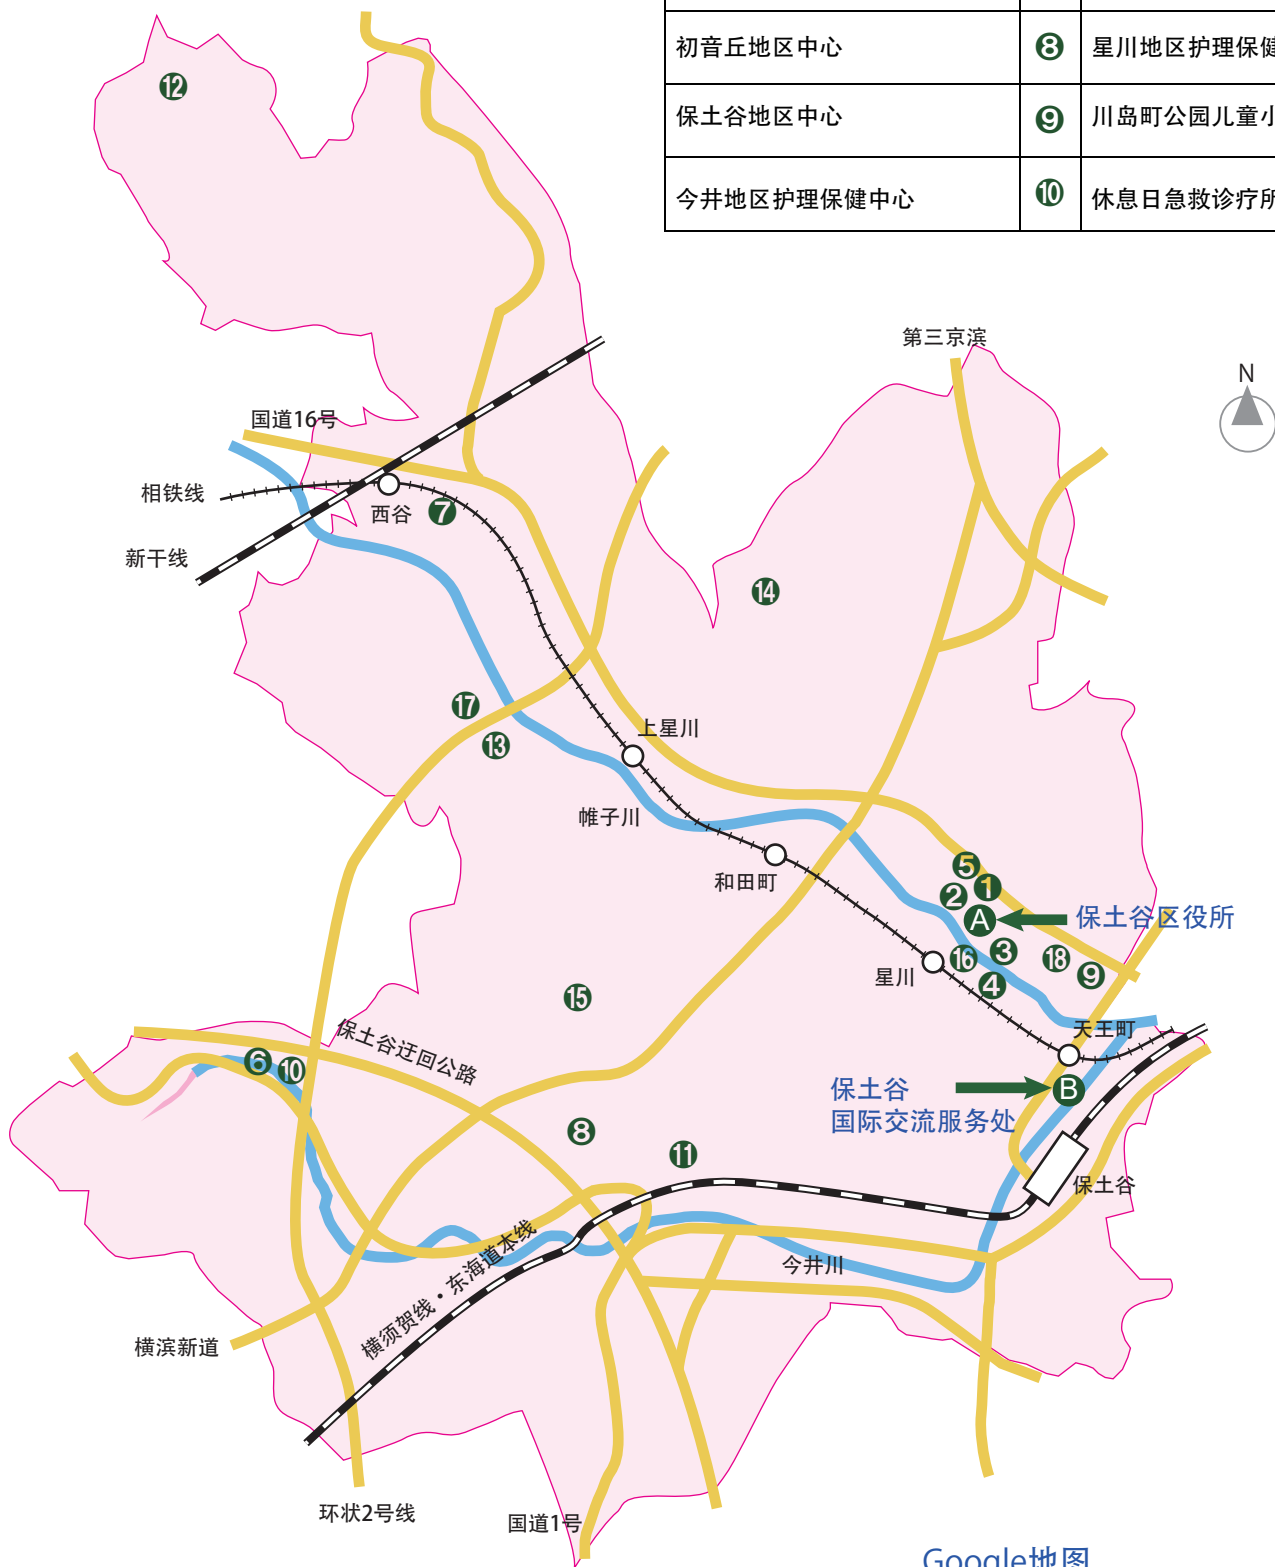

保土谷区役所	A	地区儿童教育支援中心 「こころ」(KOKORO)	3	岩崎地区护理保健中心	11
保土谷国际交流服务处	B	保土谷市民活动中心	4	上管田地区护理保健中心	12
保土谷警察署	1	保土谷邮政局	5	川岛地区护理保健中心	13
保土谷消防署	2	今井地区中心	6	常盘台地区护理保健中心	14
		西谷地区中心	7	佛向地区护理保健中心	15
		初音丘地区中心	8	星川地区护理保健中心	16
		保土谷地区中心	9	川岛町公园儿童小木屋	17
		今井地区护理保健中心	10	休息日急救诊疗所	18

Google地图

<https://www.google.com/maps/d/edit?authuser=0&authuser=0&hl=ja&hl=ja&mid=z5F193j6fywl.kbfr0BmpiZKE>

保土谷区内的主要设施